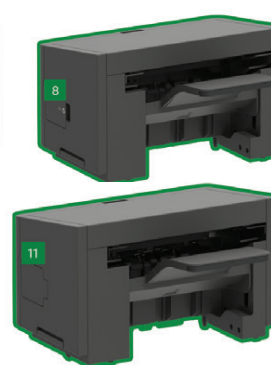

Multifonction Laser Noir & Blanc Lexmark XM7370

1150.6 x 685.8 x 693.4 mm / 67.0 kg

1 XM7370 avec écran tactile couleur de 25 cm

■ En standard
■ En option

- ▶ Format A6 jusqu'à A4
- ▶ Volume mensuel de pages recommandé : 5 000 - 100 000 pages
- ▶ Vitesse d'impression : 66 pages / minute
- ▶ Scanner : Monopasse
- ▶ Vitesse de numérisation : 72 pages / minute (144 R/V)
- ▶ Gestion du papier incluse : Bac 550 feuilles intégré / Chargeur multifonction 100 feuilles / Duplex intégré / Réceptacle 550 feuilles / Bac 550 feuilles / Empileuse à décalage
- ▶ Niveau sonore : 56 dB (impression) / 59 dB (copieur) / 57 dB (scanner)
- ▶ Consommation moyenne Veille / Prêt / Impression : 3.1 Watts / 50 Watts / 850 Watts
- ▶ ENERGY STAR TEC : 3.40 kW-h / semaine
- ▶ Port USB, Ethernet
- ▶ Disque dur, OCR

- 2 Chargeur multifonction de 100 feuilles
- 3 Bac de 550 feuilles
- 4 Bac de 550 feuilles
- 5 Bac de 550 feuilles 110 x 559 x 508 mm
- 6 Socle à roulettes

- 7 Unité de finition avec agrafage et perforation 263 x 462 x 507 mm
- 8 Unité de finition avec agrafage 246 x 435 x 414 mm
- 10 Boîte à lettres 4 réceptacles 272 x 421 x 384 mm
- 11 Empileuse à décalage 246 x 435 x 414 mm