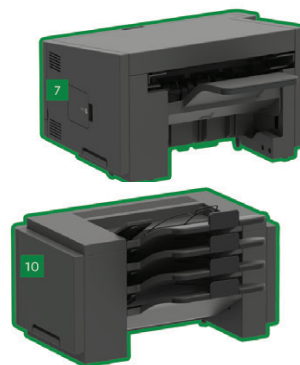

Multifonction Laser Noir & Blanc Lexmark XM7370

1150.6 x 685.8 x 693.4 mm / 67.0 kg

1 XM7370 avec écran tactile couleur de 25 cm

■ En standard
■ En option

- ▶ Format A6 jusqu'à A4
- ▶ Volume mensuel de pages recommandé : 5 000 - 100 000 pages
- ▶ Vitesse d'impression : 66 pages / minute
- ▶ Scanner : Monopasse
- ▶ Vitesse de numérisation : 72 pages / minute (144 R/V)
- ▶ Gestion du papier incluse : Bac 550 feuilles intégré / Chargeur multifonction 100 feuilles / Duplex intégré / Réceptacle 550 feuilles / Bac 550 feuilles / Empileuse à décalage
- ▶ Niveau sonore : 56 dB (impression) / 59 dB (copieur) / 57 dB (scanner)
- ▶ Consommation moyenne Veille / Prêt / Impression : 3.1 Watts / 50 Watts / 850 Watts
- ▶ ENERGY STAR TEC : 3.40 kW-h / semaine
- ▶ Port USB, Ethernet
- ▶ Disque dur, OCR

- 2 Chargeur multifonction de 100 feuilles
- 3 Bac de 550 feuilles
- 4 Bac de 550 feuilles
- 5 Bac de 550 feuilles 110 x 559 x 508 mm
- 6 Socle à roulettes

- 7 Unité de finition avec agrafage et perforation 263 x 462 x 507 mm
- 8 Unité de finition avec agrafage 246 x 435 x 414 mm
- 10 Boîte à lettres 4 réceptacles 272 x 421 x 384 mm
- 11 Empileuse à décalage 246 x 435 x 414 mm