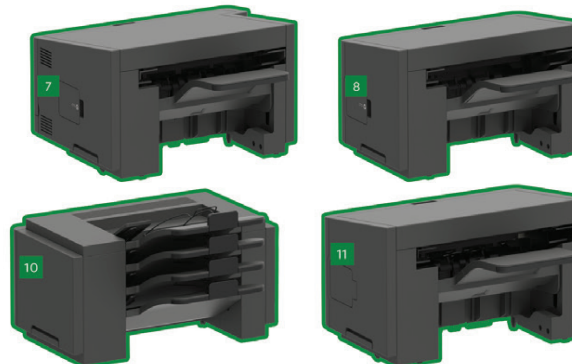

Multifonction Laser Noir & Blanc Lexmark XM7355

1150.6 x 685.8 x 693.4 mm / 67.0 kg

1 XM7355 avec écran tactile couleur de 25 cm

■ En standard
■ En option

- ▶ Format A6 jusqu'à A4
- ▶ Volume mensuel de pages recommandé : 3 000 - 50 000 pages
- ▶ Vitesse d'impression : 52 pages / minute
- ▶ Scanner : Monopasse
- ▶ Vitesse de numérisation : 72 pages / minute (144 R/V)
- ▶ Gestion du papier incluse : Bac 550 feuilles intégré / Chargeur multifonction 100 feuilles / Duplex intégré / Réceptacle 550 feuilles / Bac 550 feuilles / Empileuse à décalage
- ▶ Niveau sonore : 54 dB (impression) / 58 dB (copieur) / 57 dB (scanner)
- ▶ Consommation moyenne Veille / Prêt / Impression : 3.1 Watts / 58 Watts / 690 Watts
- ▶ ENERGY STAR TEC : 2.40 kW-h / semaine
- ▶ Port USB, Ethernet
- ▶ Disque dur, OCR

- 2 Chargeur multifonction de 100 feuilles
- 3 Bac de 550 feuilles
- 4 Bac de 550 feuilles
- 5 Bac de 550 feuilles
110 x 559 x 508 mm
- 6 Socle à roulettes

- 7 Unité de finition avec agrafage et perforation
263 x 462 x 507 mm
- 8 Unité de finition avec agrafage
246 x 435 x 414 mm
- 10 Boîte à lettres 4 réceptacles
272 x 421 x 384 mm
- 11 Empileuse à décalage
246 x 435 x 414 mm