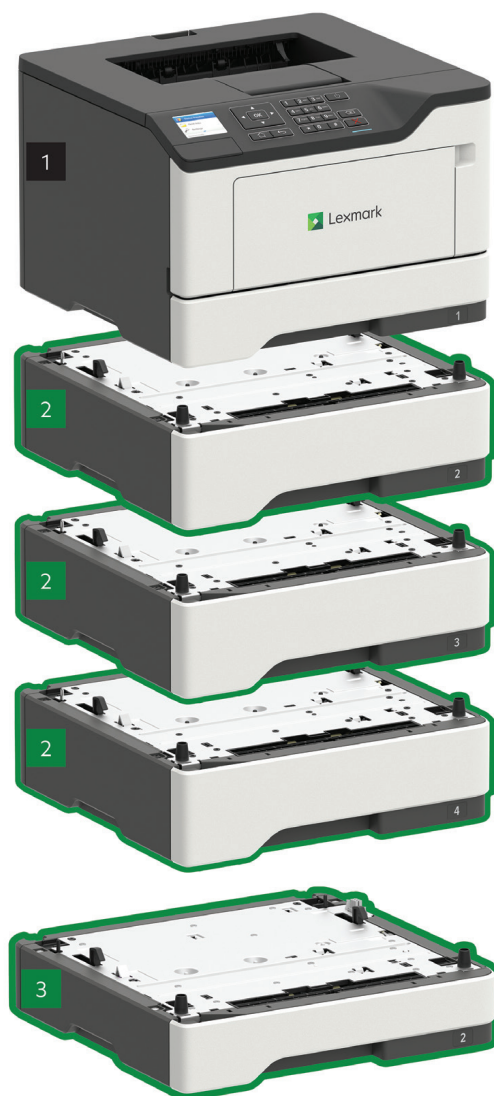

Imprimante laser Noir & Blanc Lexmark M1246

- ▶ Format A6 jusqu'à A4
- ▶ Volume mensuel de pages recommandé : 2 000 - 15 000 pages
- ▶ Vitesse d'impression : 44 pages / minute
- ▶ Gestion du papier incluse : Bac de 250 feuilles intégré / Chargeur multifonction 100 feuilles / Duplex intégré / Bac de sortie de 150 feuilles
- ▶ Niveau sonore : 56 dB (impression)
- ▶ Consommation moyenne Veille / Prêt / Impression : 1.31 Watts / 8 Watts / 620 Watts
- ▶ ENERGY STAR TEC : 0.60 kW-h / semaine
- ▶ Port USB, Ethernet

2 Bac de 550 feuilles
126 x 389 x 374 mm

3 Bac de 250 feuilles
95 x 389 x 374 mm

■ Standard
■ En option

1 M1246 - 260 x 399 x 374 mm / 14,1 kg