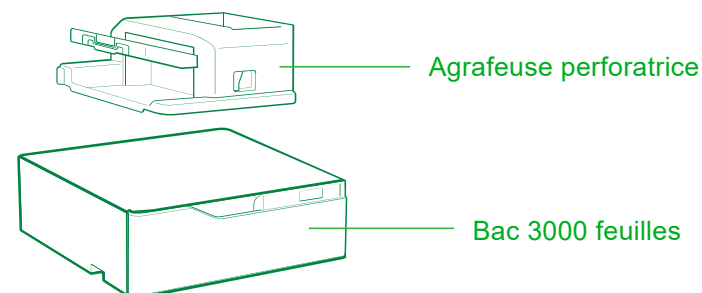

Imprimante Laser Couleur Lexmark C9235

780 x 615 x 693 mm / 88,5 kg

- ▶ Format A6 jusqu'à A3
- ▶ Volume mensuel de pages recommandé : 4 000 - 20 000 pages
- ▶ Vitesse d'impression : 35 pages / minute
- ▶ Gestion du papier incluse : Bac 2 x 500 feuilles intégré / Chargeur multifonction de 150 feuilles / Duplex intégré / Réceptacle 250 feuilles
- ▶ Niveau sonore : 51 dB (impression)
- ▶ Consommation moyenne Veille / Prêt / Impression : 1.02 Watts / 140 Watts / 575 Watts
- ▶ ENERGY STAR TEC : 0.62 kW-h / semaine
- ▶ Port USB, Ethernet