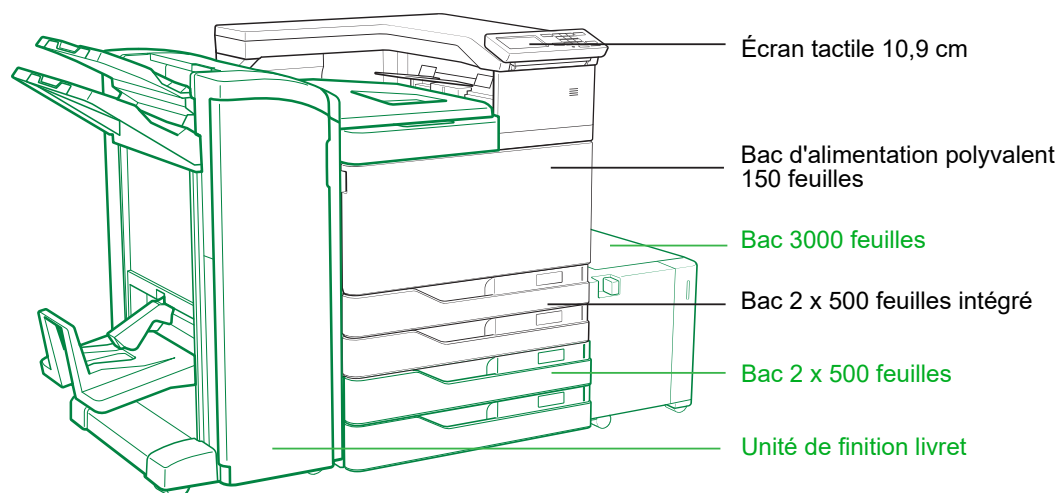

Imprimante Laser Couleur Lexmark C9235

780 x 615 x 693 mm / 88,5 kg

- ▶ Format A6 jusqu'à A3
- ▶ Volume mensuel de pages recommandé : 4 000 - 20 000 pages
- ▶ Vitesse d'impression : 35 pages / minute
- ▶ Gestion du papier incluse : Bac 2 x 500 feuilles intégré / Chargeur multifonction de 150 feuilles / Duplex intégré / Réceptacle 250 feuilles
- ▶ Niveau sonore : 51 dB (impression)
- ▶ Consommation moyenne Veille / Prêt / Impression : 1.02 Watts / 140 Watts / 575 Watts
- ▶ ENERGY STAR TEC : 0.62 kW-h / semaine
- ▶ Port USB, Ethernet