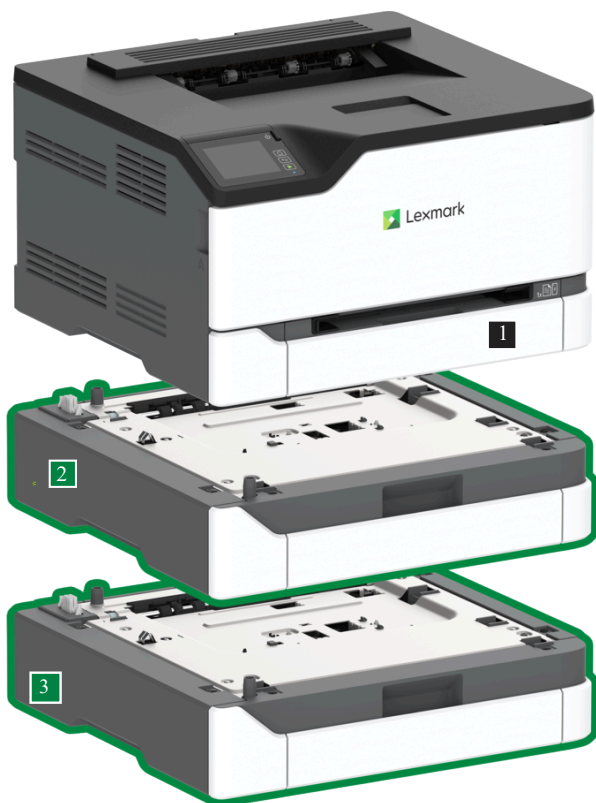

Imprimante Laser Couleur Lexmark C2326

244 x 411 x 394 mm / 16,1 kg

- ▶ Format A6 jusqu'à A4
- ▶ Volume mensuel de pages recommandé : 750 - 5 000 pages
- ▶ Vitesse d'impression : 24 pages / minute
- ▶ Gestion du papier incluse : Bac 250 feuilles intégré / Alimentation manuelle feuille à feuille / Duplex intégré / Réceptacle 100 feuilles
- ▶ Niveau sonore : 51/53 dB (impression)
- ▶ Consommation moyenne Veille / Prêt / Impression : 1.2 Watts / 17.0 Watts / 400 Watts
- ▶ ENERGY STAR TEC : 0.36 kW-h / semaine
- ▶ Port USB, Ethernet, WiFi

1 Bac d'alimentation de 250 feuilles

2 **Bac 250 feuilles**
103.9 x 411.2 x 381.0 mm

3 **Bac 250 feuilles**
103.9 x 411.2 x 381.0 mm