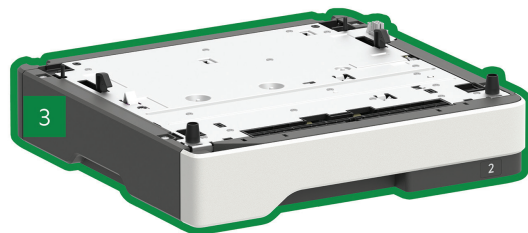

# Multifonction laser Noir & Blanc XM1242

OU

- ▶ Formats A6 à A4
- ▶ Volume mensuel de pages recommandé : 1 000 - 10 000 pages
- ▶ Vitesse d'impression : 40 pages par minute
- ▶ Temps de sortie de la première page : < 6,25 secondes
- ▶ Recto-verso intégré
- ▶ Scanner avec Chargeur Automatique de Document
- ▶ Vitesse de numérisation :
  - Noir : 42 pages par minute (20 recto-verso)
  - Couleur : 20 pages par minute (10,5 recto-verso)
- ▶ Gestion du papier incluse : Bac 250 feuilles intégré, Chargeur multifonction 100 feuilles, Réceptacle 150 feuilles,
- ▶ Ports USB

1 XM1242 avec écran tactile couleur de 10,9 cm  
467 x 399 x 429.5 mm / 19.4 kg

 Standard  
 En option

2 Bac de 550 feuilles  
126 x 389 x 374 mm

3 Bac de 250 feuilles  
95 x 389 x 374 mm