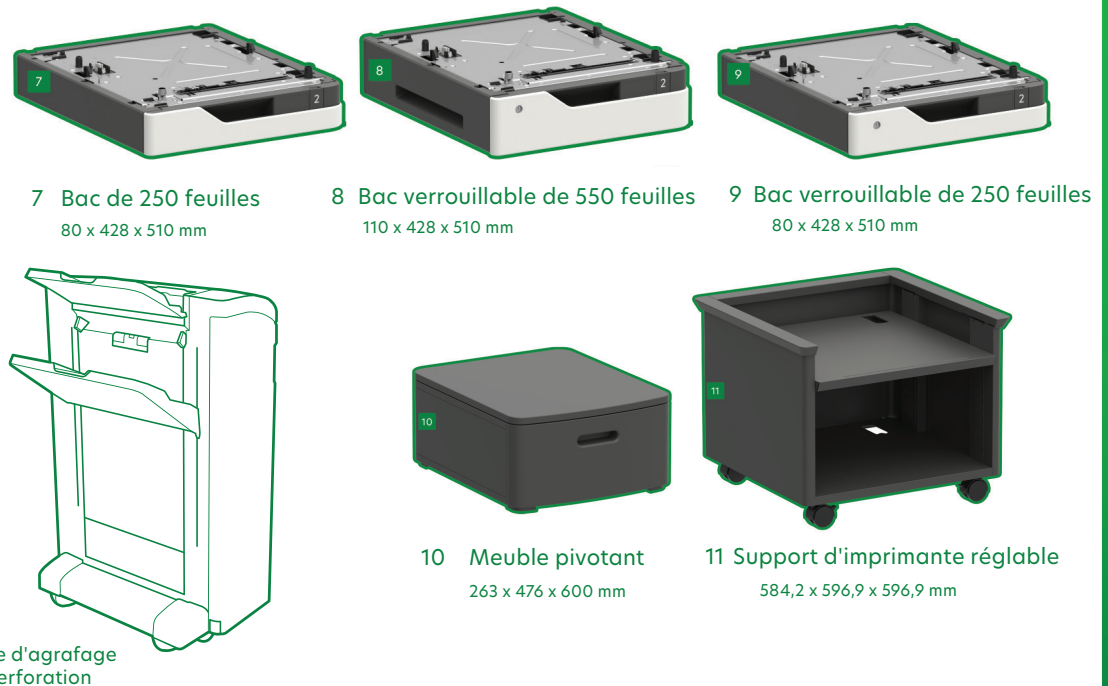

Imprimante laser Noir & Blanc M5270

- ▶ Formats A6 à A4
- ▶ Volume mensuel de pages recommandé : 5 000 - 100 000 pages
- ▶ Vitesse d'impression : 66 pages par minute
- ▶ Temps de sortie de la première page : < 4 secondes
- ▶ Recto-verso intégré
- ▶ Gestion du papier incluse : Entrée de 550 feuilles, Chargeur multifonction 100 feuilles, Bac de sortie de 550 feuilles
- ▶ Carte interne + Ports USB

- 1 M5270 avec écran tactile couleur de 1€, Jcm
510 x 111 x 428 x 510 mm (A6 à A4) *
- 2 Chargeur multifonction de 100 feuilles
- 3 Bac de 550 feuilles
- 4 Bac de 550 feuilles
110 x 428 x 510 mm
- 5 Bac de 2 100 feuilles
350 x 428 x 510 mm
- 6 Socle à roulettes
126 x 521 x 693 mm

■ En standard
■ En option

7 Bac de 250 feuilles
80 x 428 x 510 mm

8 Bac verrouillable de 550 feuilles
110 x 428 x 510 mm

9 Bac verrouillable de 250 feuilles
80 x 428 x 510 mm

10 Meuble pivotant
263 x 476 x 600 mm