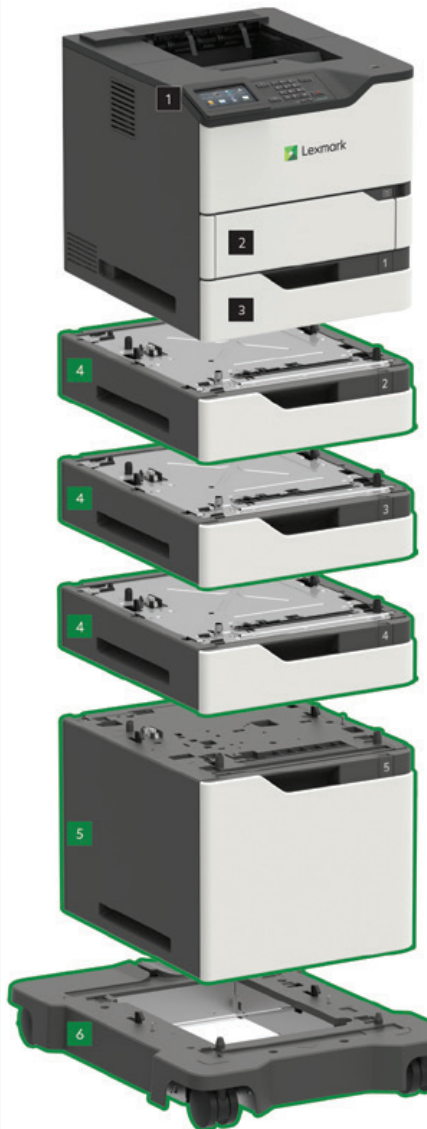

Imprimante laser Noir & Blanc M5270

- ▶ Formats A6 à A4
- ▶ Volume mensuel de pages recommandé : 5 000 - 100 000 pages
- ▶ Vitesse d'impression : 66 pages par minute
- ▶ Temps de sortie de la première page : < 4 secondes
- ▶ Recto-verso intégré
- ▶ Gestion du papier incluse : Entrée de 550 feuilles, Chargeur multifonction 100 feuilles, Bac de sortie de 550 feuilles
- ▶ Carte interne + Ports USB

- 1 M5270 avec écran tactile couleur de 1€, Jcm
510 x 111 x 428 x 510 mm (A6 à A4) *
- 2 Chargeur multifonction de 100 feuilles
- 3 Bac de 550 feuilles
- 4 Bac de 550 feuilles
110 x 428 x 510 mm
- 5 Bac de 2 100 feuilles
350 x 428 x 510 mm
- 6 Socle à roulettes
126 x 521 x 693 mm

■ En standard
■ En option

7 Bac de 250 feuilles
80 x 428 x 510 mm

8 Bac verrouillable de 550 feuilles
110 x 428 x 510 mm

9 Bac verrouillable de 250 feuilles
80 x 428 x 510 mm

10 Meuble pivotant
263 x 476 x 600 mm

11 Support d'imprimante réglable
584,2 x 596,9 x 596,9 mm

Module d'agrafage
et perforation