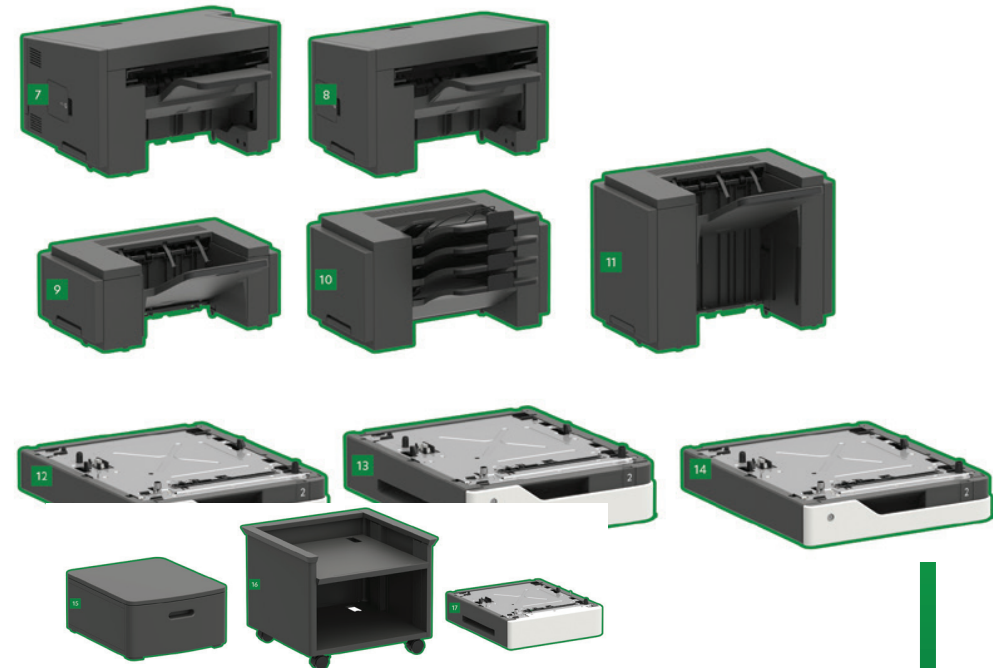

Imprimante laser Noir & Blanc M5255

- ▶ Formats A6 à A4
- ▶ Volume mensuel de pages recommandé : 3 000 - 50 000 pages
- ▶ Vitesse d'impression : 52 pages par minute
- ▶ Temps de sortie de la première page : < 4,5 secondes
- ▶ Recto-verso intégré
- ▶ Gestion du papier incluse : Entrée de 550 feuilles, Chargeur multifonction 100 feuilles, Bac de sortie de 550 feuilles
- ▶ Carte interne + Ports USB

- 3 Bac de 550 feuilles
- 4 Bac de 550 feuilles
110 x 428 x 510 mm
- 5 Bac de 2 100 feuilles
350 x 428 x 510 mm
- 6 Socle à roulettes
126 x 521 x 693 mm

■ En standard
■ En option