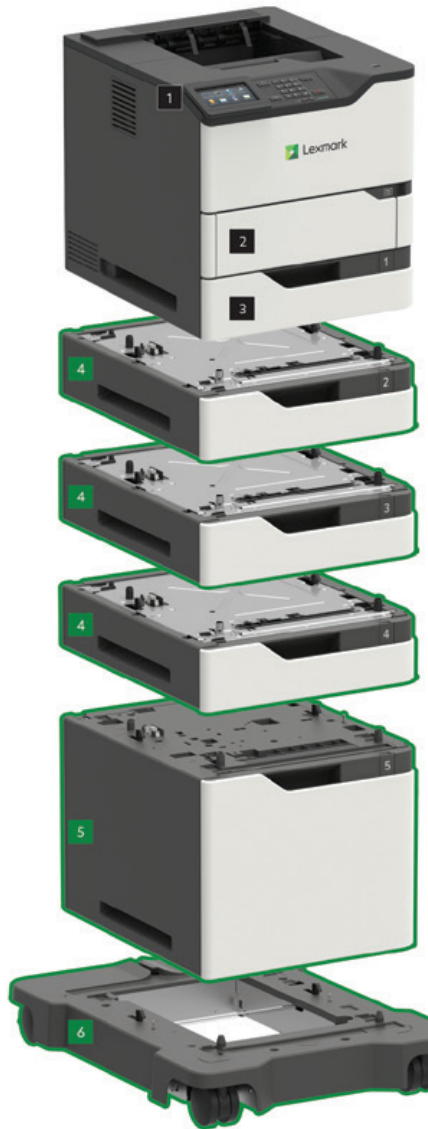

Imprimante laser Noir & Blanc M5255

- ▶ Formats A6 à A4
- ▶ Volume mensuel de pages recommandé : 3 000 - 50 000 pages
- ▶ Vitesse d'impression : 52 pages par minute
- ▶ Temps de sortie de la première page : < 4,5 secondes
- ▶ Recto-verso intégré
- ▶ Gestion du papier incluse : Entrée de 550 feuilles, Chargeur multifonction 100 feuilles, Bac de sortie de 550 feuilles
- ▶ Carte interne + Ports USB

- 3 Bac de 550 feuilles
- 4 Bac de 550 feuilles
110 x 428 x 510 mm
- 5 Bac de 2 100 feuilles
350 x 428 x 510 mm
- 6 Socle à roulettes
126 x 521 x 693 mm

■ En standard
■ En option