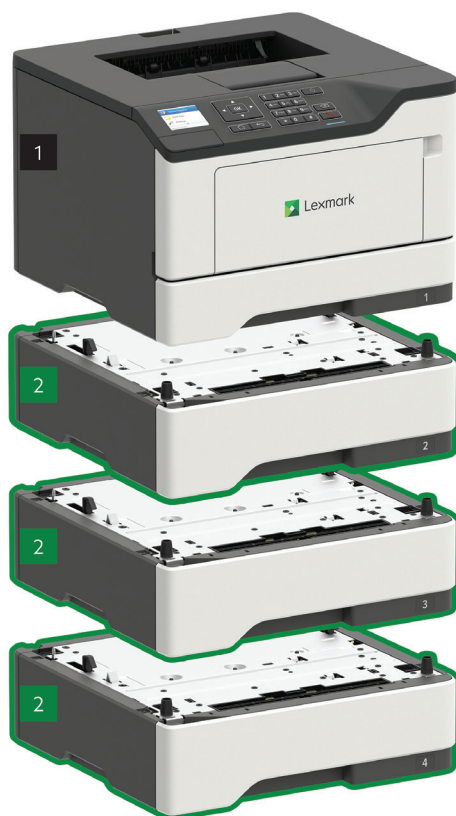

# Imprimante laser Noir & Blanc M1246

- ▶ Formats A6 à A4
- ▶ Volume mensuel de pages recommandé : 1 000 - 10 000 pages
- ▶ Vitesse d'impression : 40 pages par minute
- ▶ Temps de sortie de la première page : < 6,25 secondes
- ▶ Recto-verso intégré
- ▶ Gestion du papier incluse : Bac 250 feuilles intégré, Chargeur multifonction 100 feuilles, Réceptacle 150 feuilles
- ▶ Port USB

1 M1246 - 260 x 399 x 374 mm / 14,1 kg

2 Bac de 550 feuilles  
126 x 389 x 374 mm

3 Bac de 250 feuilles  
95 x 389 x 374 mm

■ Standard  
■ En option